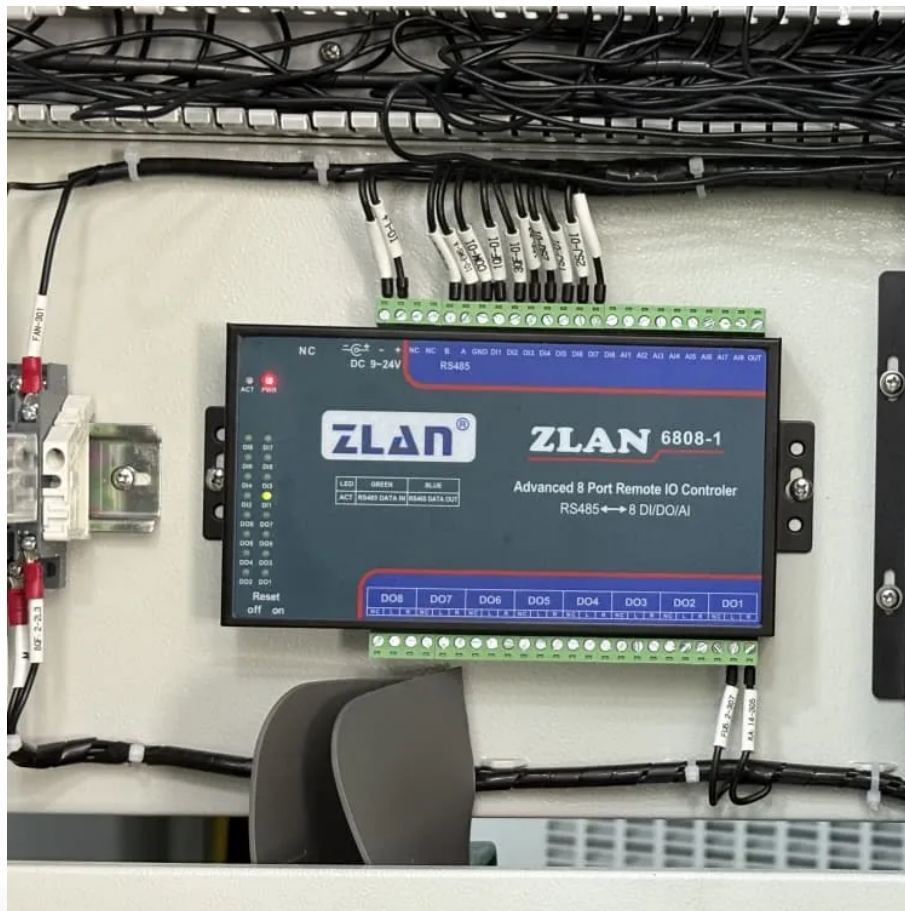

# Tunisian inverter 12v 24v universal

To 230V Converter Pure Sine Power Inverter with USB Charging Connection and Direct ...

Compact et portable: Avec des dimensions de 280mm x 148mm x 58mm et un poids de 0.948kg, cet onduleur est facile à manipuler et à ranger, le rendant parfait pour les utilisateurs qui ...